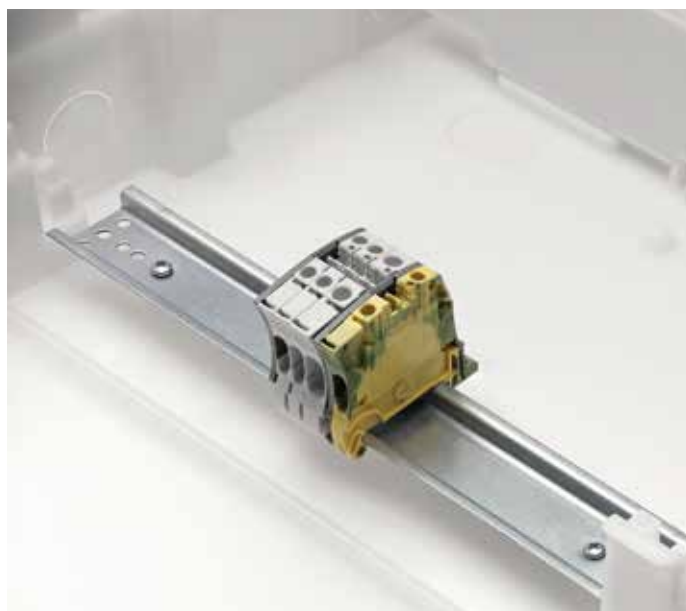

Многофункциональные аксессуары

Один и тот же аксессуар служит для соединения двух шкафов в ряд по вертикали или для надежного закрепления гофрированных труб у основания шкафа.

Перегородки

Внутри шкафа предусмотрена установка горизонтальных перегородок.

Ввод кабеля

Два вида фланцев сделаны полностью съёмными. С мелкими насечками для введения проводов в твердых стенах и с намеченными отверстиями для гофрированных труб различного диаметра, используемых в основном в пустотелых стенах.

Регулируемая глубина

Дин-рейки могут устанавливаться в нескольких положениях по глубине, что позволяет без труда устанавливать модульное оборудование серий S200 и S800 в один шкаф.

Маскировочные крышки для винтов

Крышки закрывающие винты выпонены таким образом, что их невозможно потерять.

Установка клемм на Дин-рейку

В нижней части шкафа предусмотрена возможность установки Дин-рейки для клеммных блоков. (Сверху и снизу шкафа начиная с 12 модулей).