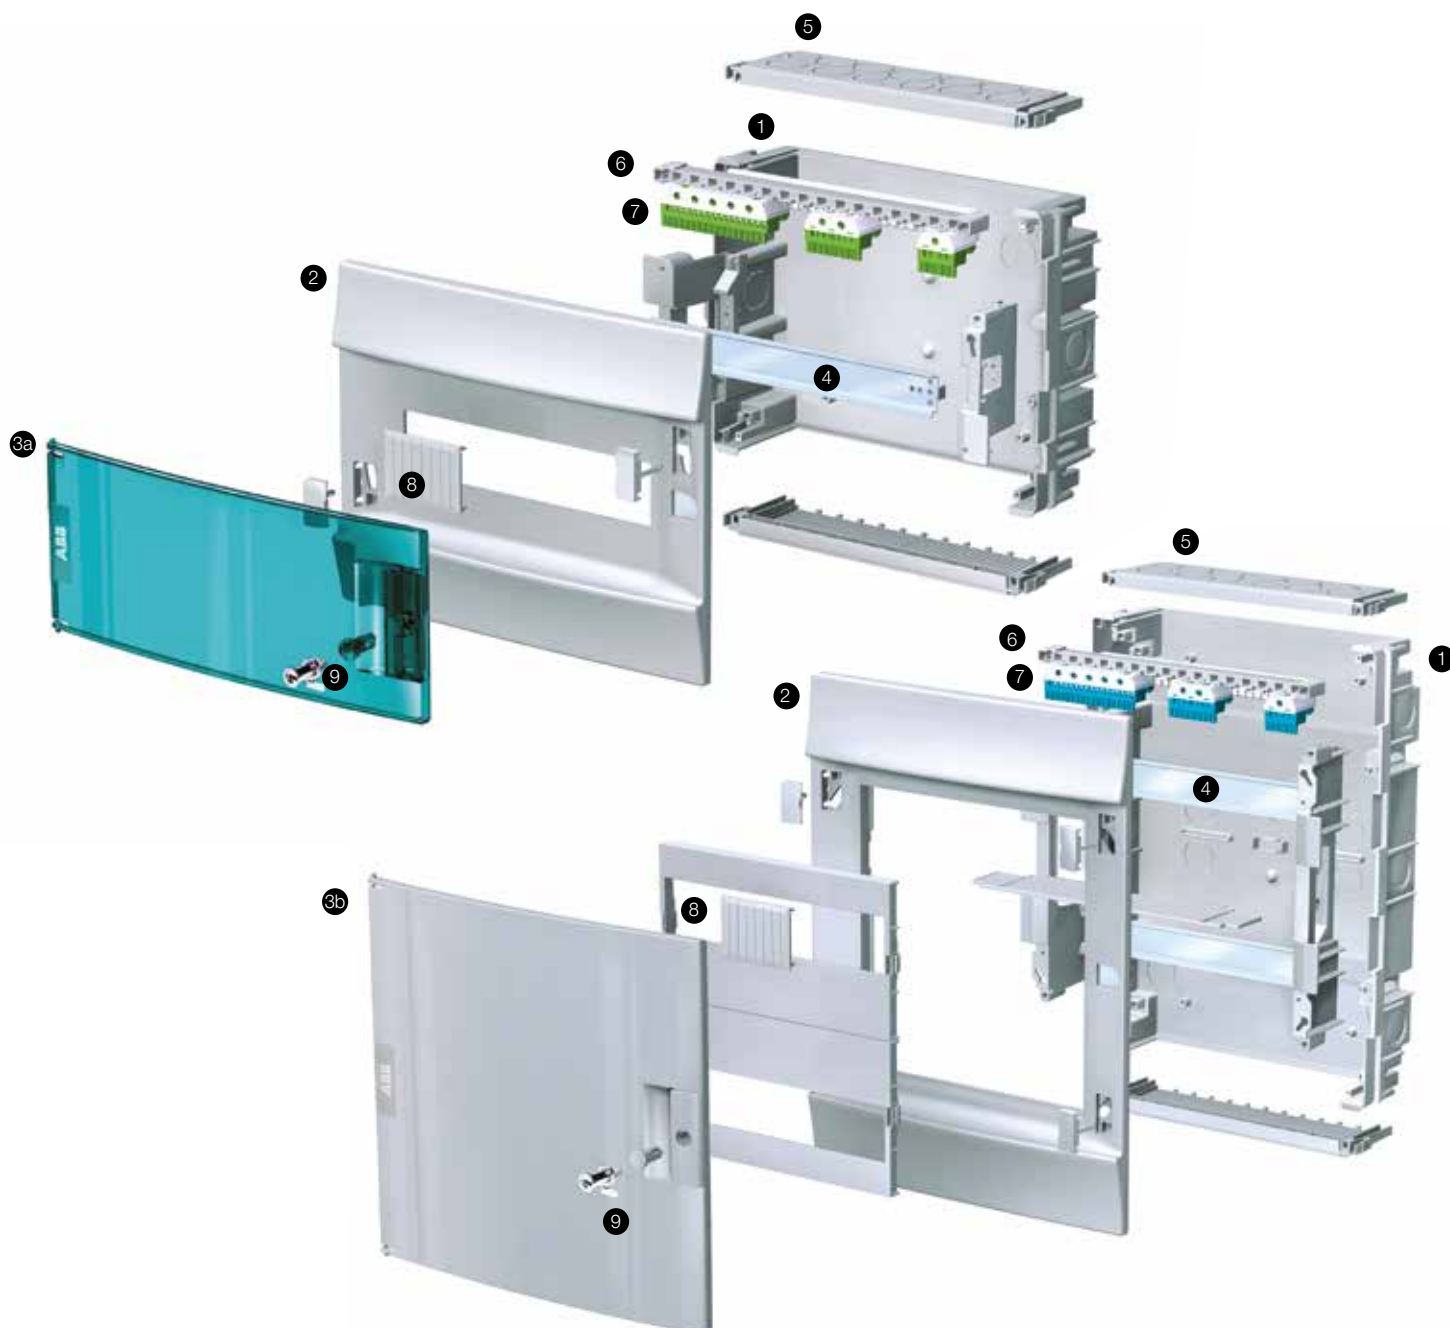

Ввод кабеля

Два вида фланцев сделаны полностью съёмными. С мелкими насечками для введения проводов в твердых стенах и с намеченными отверстиями для гофрированных труб различного диаметра, используемых в основном в пустотелых стенах.

Регулируемая глубина

Дин-рейки могут устанавливаться в нескольких положениях по глубине, что позволяет без труда устанавливать модульное оборудование серий S200 и S800 в один шкаф.

Маскировочные крышки для винтов

Крышки закрывающие винты выпонены таким образом, что их невозможно потерять.

Установка клемм на Дин-рейку

В нижней части шкафа предусмотрена возможность установки Дин-рейки для клеммных блоков. (Сверху и снизу шкафа начиная с 12 модулей).

Широкий выбор, большие возможности.

Шкафы Mistral 41 внутреннего монтажа продуманная, гибкая, современная система, которую можно адаптировать для любых решений.

1. Основание бокса

2. Лицевая часть

3. а) Зеленая дверь