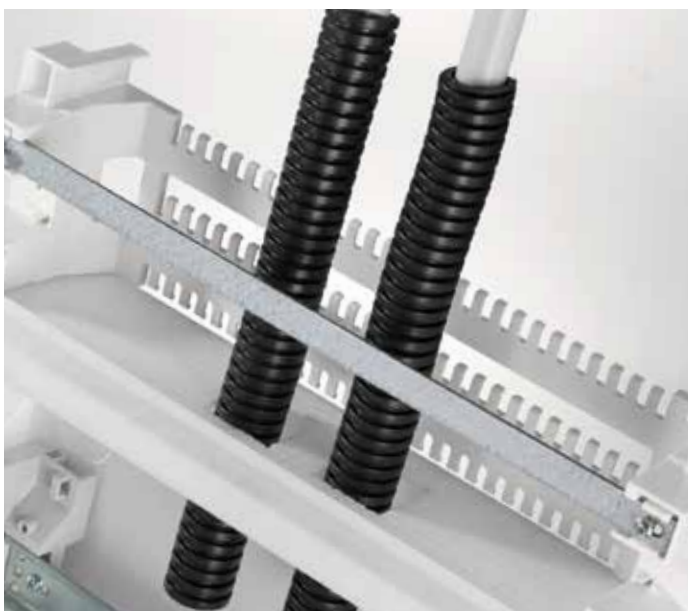

Бесконечные возможности

Горизонтальное соединение

Шкафы могут соединяться в ряд, сохраняя при этом степень защиты IP41 (при помощи соединительного элемента 1SLM004100A1949).

Удобство монтажа

Все шкафы комплектуются специальной картонной крышкой, для предотвращения попадания внутрь шкафа штукатурки и строительного мусора при монтаже основания в стену.

Многофункциональные аксессуары

Один и тот же аксессуар служит для соединения двух шкафов в ряд по вертикали или для надежного закрепления гофрированных труб у основания шкафа.

Перегородки

Внутри шкафа предусмотрена установка горизонтальных перегородок.

Ввод кабеля

Два вида фланцев сделаны полностью съёмными. С мелкими насечками для введения проводов в твердых стенах и с намеченными отверстиями для гофрированных труб различного диаметра, используемых в основном в пустотелых стенах.

Регулируемая глубина

Дин-рейки могут устанавливаться в нескольких положениях по глубине, что позволяет без труда устанавливать модульное оборудование серий S200 и S800 в один шкаф.

Маскировочные крышки для винтов