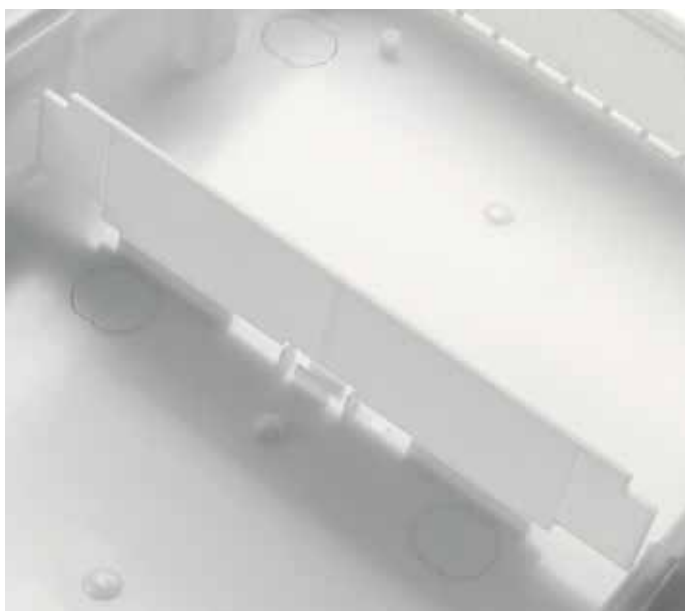

Бесконечные возможности

Горизонтальное соединение

Шкафы могут соединяться в ряд, сохраняя при этом степень защиты IP41 (при помощи соединительного элемента 1SLM004100A1949).

Удобство монтажа

Все шкафы комплектуются специальной картонной крышкой, для предотвращения попадания внутрь шкафа штукатурки и строительного мусора при монтаже основания в стену.

Многофункциональные аксессуары

Один и тот же аксессуар служит для соединения двух шкафов в ряд по вертикали или для надежного закрепления гофрированных труб у основания шкафа.

Перегородки

Внутри шкафа предусмотрена установка горизонтальных перегородок.

Ввод кабеля

Два вида фланцев сделаны полностью съёмными. С мелкими насечками для введения проводов в твердых стенах и с намеченными отверстиями для гофрированных труб различного диаметра, используемых в основном в пустотелых стенах.

Регулируемая глубина

Дин-рейки могут устанавливаться в нескольких положениях по глубине, что позволяет без труда устанавливать модульное оборудование серий S200 и S800 в один шкаф.

Маскировочные крышки для винтов