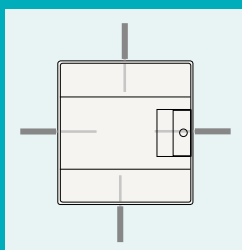

Степень защиты корпуса IP41

Первая цифра: 4

- Защита от проникновения внутрь шкафа твердых тел диаметром от 1 мм и более.