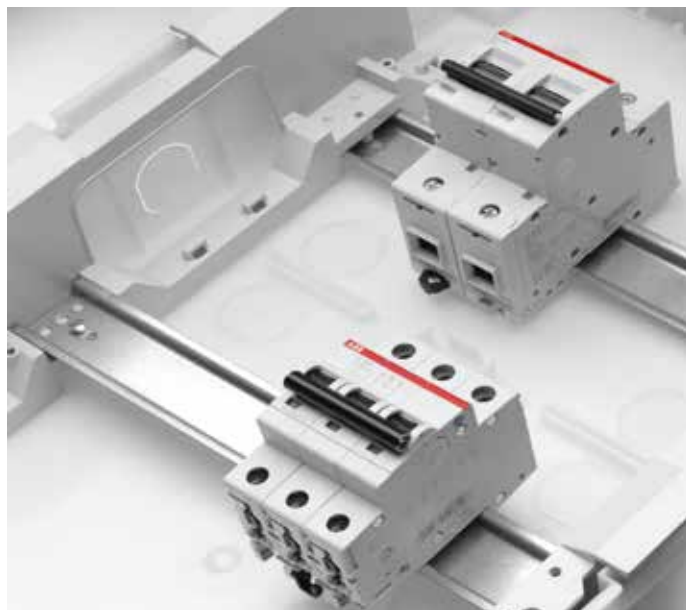

Многофункциональные аксессуары

Один и тот же аксессуар служит для соединения двух шкафов в ряд по вертикали или для надежного закрепления гофрированных труб у основания шкафа.

Перегородки

Внутри шкафа предусмотрена установка горизонтальных перегородок.

Ввод кабеля

Два вида фланцев сделаны полностью съёмными. С мелкими насечками для введения проводов в твердых стенах и с намеченными отверстиями для гофрированных труб различного диаметра, используемых в основном в пустотелых стенах.

Регулируемая глубина

Дин-рейки могут устанавливаться в нескольких положениях по глубине, что позволяет без труда устанавливать модульное оборудование серий S200 и S800 в один шкаф.

Маскировочные крышки для винтов

Крышки закрывающие винты выпонены таким образом, что их невозможно потерять.

Установка клемм на Дин-рейку

В нижней части шкафа предусмотрена возможность установки Дин-рейки для клеммных блоков. (Сверху и снизу шкафа начиная с 12 модулей).