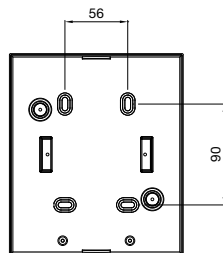

Для настенного
монтажа