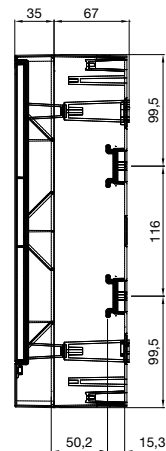

ABB basic E

Общие габаритные размеры

Корпус на два модуля, размеры в мм

Передняя панель +
дверца

Для настенного
монтажа

Для настенного
монтажа

Для скрытого
монтажа

Корпус на четыре модуля, размеры в мм

Для скрытого
монтажа

—
Корпус на восемь модулей, размеры в мм

Передняя панель +
дверца

Для настенного
монтажа

Для настенного
монтажа

Для скрытого
монтажа

—
Корпус на 12 модулей, размеры в мм

Передняя панель +
дверца

Для настенного
монтажа

Для настенного
монтажа

Для скрытого
монтажа

—
Корпус на 16 модулей, размеры в мм

Передняя панель +
дверца

Для настенного
монтажа

Для настенного
монтажа

Для скрытого
монтажа

ABB basic E

Общие габаритные размеры

Корпус на 24 модуля, размеры в мм

Корпус на 36 модулей, размеры в мм

Алматы (7273)495-231
Ангарск (3955)60-70-56
Архангельск (8182)63-90-72
Астрахань (8512)99-46-04
Барнаул (3852)73-04-60
Белгород (4722)40-23-64
Благовещенск (4162)22-76-07
Брянск (4832)59-03-52
Владивосток (423)249-28-31
Владикавказ (8672)28-90-48
Владимир (4922)49-43-18
Волгоград (844)278-03-48
Вологда (8172)26-41-59
Воронеж (473)204-51-73
Екатеринбург (343)384-55-89