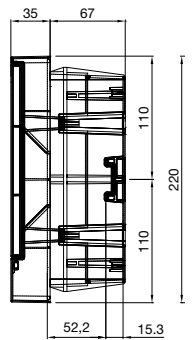

ABB basic E

Общие габаритные размеры

Корпус на два модуля, размеры в мм

Передняя панель +
дверца

Для настенного
монтажа

Для настенного
монтажа

Для скрытого
монтажа

Корпус на четыре модуля, размеры в мм

Для скрытого
монтажа

—
Корпус на восемь модулей, размеры в мм

Передняя панель +
дверца

Для настенного
монтажа

Для настенного
монтажа

Для скрытого
монтажа

—
Корпус на 12 модулей, размеры в мм

Передняя панель +
дверца

Для настенного
монтажа

Для настенного
монтажа

Для скрытого
монтажа

—
Корпус на 16 модулей, размеры в мм

Передняя панель +
дверца

Для настенного
монтажа

Для настенного
монтажа

Для скрытого
монтажа

ABB basic E

Общие габаритные размеры

Корпус на 24 модуля, размеры в мм

Корпус на 36 модулей, размеры в мм

Алматы (7273)495-231
Ангарск (3955)60-70-56
Архангельск (8182)63-90-72
Астрахань (8512)99-46-04
Барнаул (3852)73-04-60
Белгород (4722)40-23-64
Благовещенск (4162)22-76-07
Брянск (4832)59-03-52
Владивосток (423)249-28-31
Владикавказ (8672)28-90-48
Владимир (4922)49-43-18
Волгоград (844)278-03-48
Вологда (8172)26-41-59
Воронеж (473)204-51-73
Екатеринбург (343)384-55-89