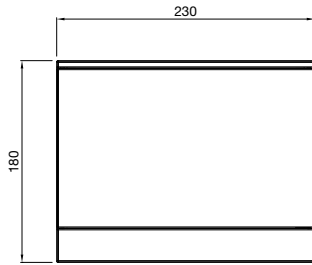

—
Корпус на восемь модулей, размеры в мм

Передняя панель +
дверца