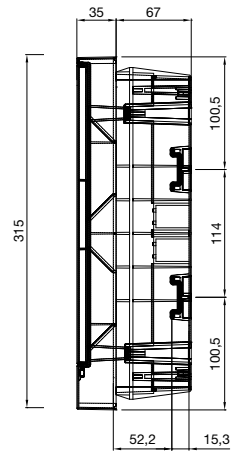

Для скрытого
монтажа

—
Корпус на восемь модулей, размеры в мм

Передняя панель +
дверца

Для настенного
монтажа

Для настенного
монтажа

Для скрытого
монтажа

—
Корпус на 12 модулей, размеры в мм

Передняя панель +
дверца

Для настенного
монтажа

Для настенного
монтажа

Для скрытого
монтажа

—
Корпус на 16 модулей, размеры в мм

Передняя панель +
дверца

Для настенного
монтажа

Для настенного
монтажа

Для скрытого
монтажа

ABB basic E

Общие габаритные размеры

Корпус на 24 модуля, размеры в мм

Корпус на 36 модулей, размеры в мм

Алматы (7273)495-231
Ангарск (3955)60-70-56
Архангельск (8182)63-90-72
Астрахань (8512)99-46-04
Барнаул (3852)73-04-60
Белгород (4722)40-23-64
Благовещенск (4162)22-76-07
Брянск (4832)59-03-52
Владивосток (423)249-28-31
Владикавказ (8672)28-90-48
Владимир (4922)49-43-18
Волгоград (844)278-03-48
Вологда (8172)26-41-59
Воронеж (473)204-51-73
Екатеринбург (343)384-55-89