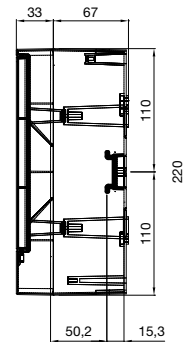

Для настенного
монтажа