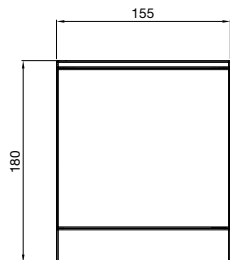

ABB basic E

Общие габаритные размеры

Корпус на два модуля, размеры в мм

Передняя панель +
дверца

Для настенного
монтажа

Для настенного
монтажа

Для скрытого
монтажа

Корпус на четыре модуля, размеры в мм