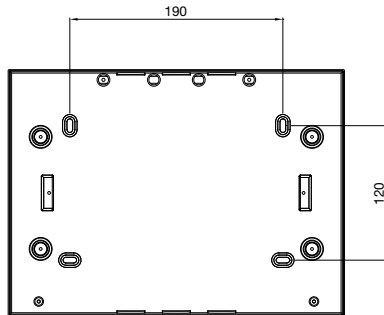

Для скрытого
монтажа

—
Корпус на восемь модулей, размеры в мм

Передняя панель +
дверца

Для настенного
монтажа

Для настенного
монтажа

Для скрытого
монтажа

—
Корпус на 12 модулей, размеры в мм

Передняя панель +
дверца

Для настенного
монтажа

Для настенного
монтажа

Для скрытого
монтажа

—
Корпус на 16 модулей, размеры в мм

Передняя панель +
дверца

Для настенного
монтажа

Для настенного
монтажа

Для скрытого
монтажа