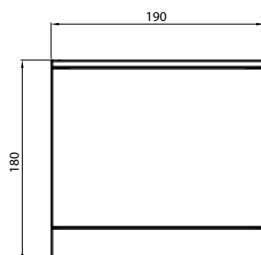

Корпус на шесть модулей, размеры в мм

Передняя панель +
дверца