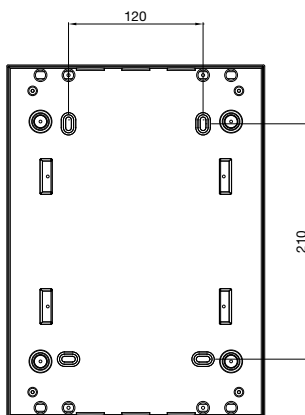

Для настенного
монтажа

Для настенного
монтажа

Для скрытого
монтажа

—
Корпус на 16 модулей, размеры в мм

Передняя панель +
дверца

Для настенного
монтажа

Для настенного
монтажа

Для скрытого
монтажа

ABB basic E

Общие габаритные размеры

Корпус на 24 модуля, размеры в мм

Корпус на 36 модулей, размеры в мм

Алматы (7273)495-231
Ангарск (3955)60-70-56
Архангельск (8182)63-90-72
Астрахань (8512)99-46-04
Барнаул (3852)73-04-60
Белгород (4722)40-23-64
Благовещенск (4162)22-76-07
Брянск (4832)59-03-52
Владивосток (423)249-28-31
Владикавказ (8672)28-90-48
Владимир (4922)49-43-18
Волгоград (844)278-03-48
Вологда (8172)26-41-59
Воронеж (473)204-51-73
Екатеринбург (343)384-55-89