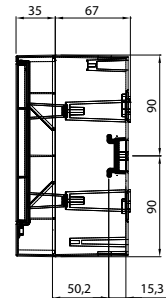

Для настенного
монтажа