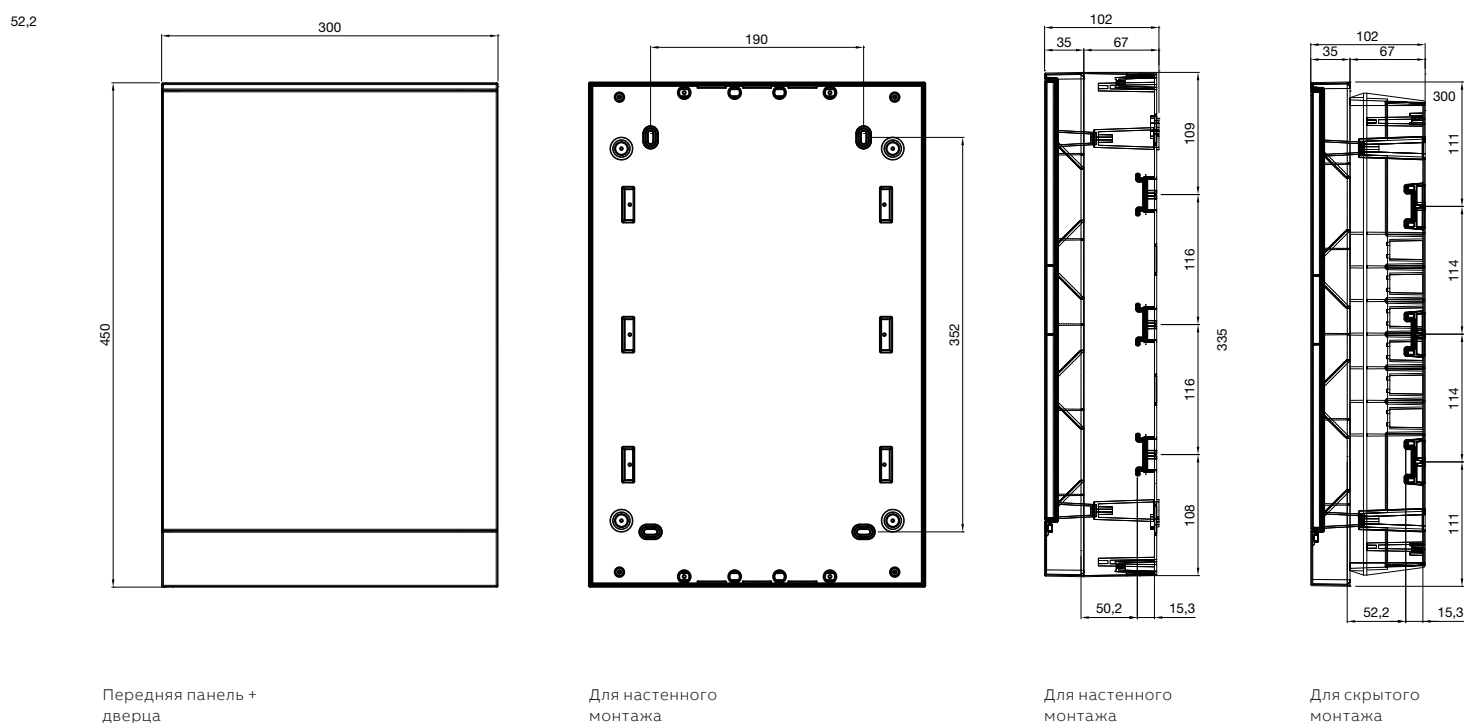

Корпус на 36 модулей, размеры в мм

Алматы (7273)495-231
Ангарск (3955)60-70-56
Архангельск (8182)63-90-72
Астрахань (8512)99-46-04
Барнаул (3852)73-04-60
Белгород (4722)40-23-64
Благовещенск (4162)22-76-07
Брянск (4832)59-03-52
Владивосток (423)249-28-31
Владикавказ (8672)28-90-48
Владимир (4922)49-43-18
Волгоград (844)278-03-48
Вологда (8172)26-41-59
Воронеж (473)204-51-73
Екатеринбург (343)384-55-89

Иваново (4932)77-34-06
Ижевск (3412)26-03-58
Иркутск (395)279-98-46
Казань (843)206-01-48
Калининград (4012)72-03-81
Калуга (4842)92-23-67
Кемерово (3842)65-04-62
Киров (8332)68-02-04
Коломна (4966)23-41-49
Кострома (4942)77-07-48
Краснодар (861)203-40-90
Красноярск (391)204-63-61
Курск (4712)77-13-04
Курган (3522)50-90-47
Липецк (4742)52-20-81

Магнитогорск (3519)55-03-13
Москва (495)268-04-70
Мурманск (8152)59-64-93
Набережные Челны (8552)20-53-41
Нижний Новгород (831)429-08-12
Новокузнецк (3843)20-46-81
Ноябрьск (3496)41-32-12
Новосибирск (383)227-86-73
Омск (3812)21-46-40
Орел (4862)44-53-42
Оренбург (3532)37-68-04
Пенза (8412)22-31-16
Петрозаводск (8142)55-98-37
Псков (8112)59-10-37
Пермь (342)205-81-47

Ростов-на-Дону (863)308-18-15
Рязань (4912)46-61-64
Самара (846)206-03-16
Санкт-Петербург (812)309-46-40
Саратов (845)249-38-78
Севастополь (8692)22-31-93
Саранск (8342)22-96-24
Симферополь (3652)67-13-56
Смоленск (4812)29-41-54
Сочи (862)225-72-31
Ставрополь (8652)20-65-13
Сургут (3462)77-98-35
Сыктывкар (8212)25-95-17
Тамбов (4752)50-40-97
Тверь (4822)63-31-35

Тольятти (8482)63-91-07
Томск (3822)98-41-53
Тула (4872)33-79-87
Тюмень (3452)66-21-18
Ульяновск (8422)24-23-59
Улан-Удэ (3012)59-97-51
Уфа (347)229-48-12
Хабаровск (4212)92-98-04
Чебоксары (8352)28-53-07
Челябинск (351)202-03-61
Череповец (8202)49-02-64
Чита (3022)38-34-83
Якутск (4112)23-90-97
Ярославль (4852)69-52-93

Россия +7(495)268-04-70

Казахстан +7(7172)727-132

Киргизия +996(312)96-26-47