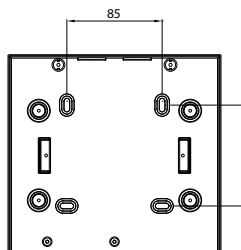

Для настенного
монтажа