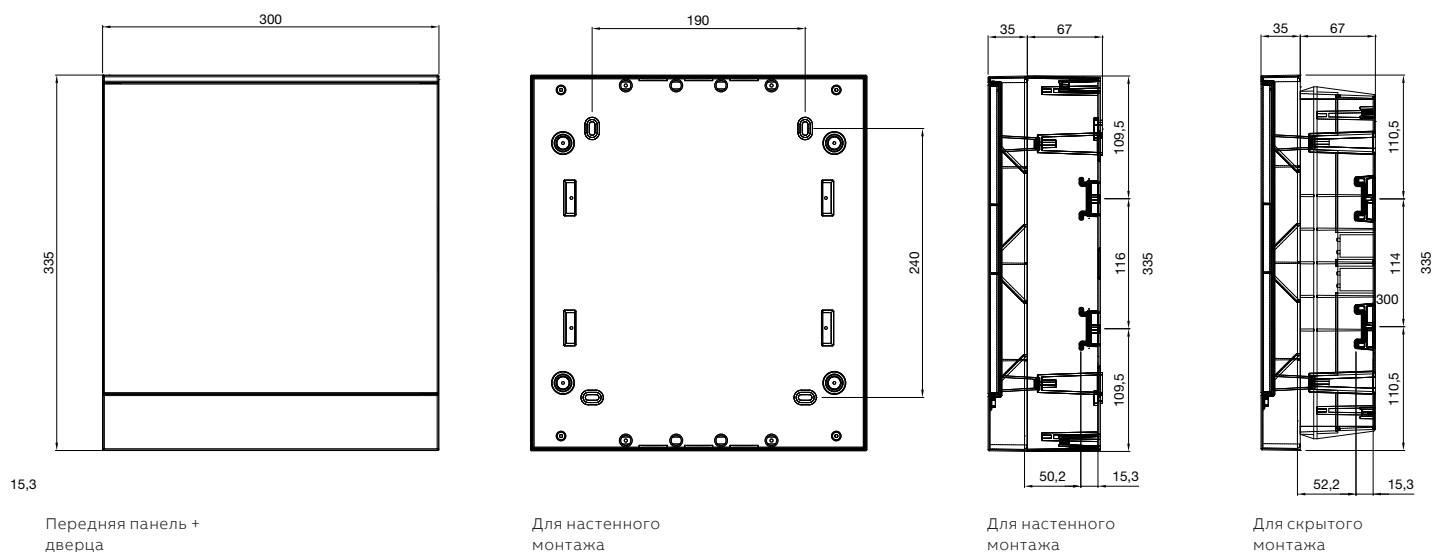

ABB basic E

Общие габаритные размеры

Корпус на 24 модуля, размеры в мм