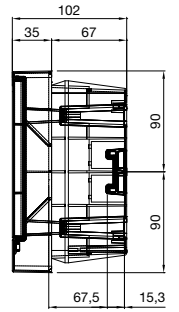

Для скрытого
монтажа