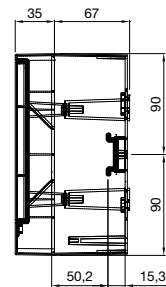

ABB basic E

Общие габаритные размеры

Корпус на два модуля, размеры в мм

Передняя панель +
дверца

Для настенного
монтажа

Для настенного
монтажа

Для скрытого
монтажа

Корпус на четыре модуля, размеры в мм

Передняя панель +
дверца

Для настенного
монтажа

Для настенного
монтажа

Для скрытого
монтажа

Корпус на шесть модулей, размеры в мм

Передняя панель +
дверца

Для настенного
монтажа

Для настенного
монтажа