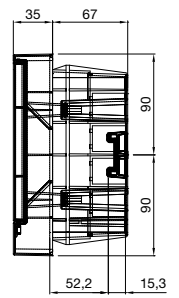

ABB basic E

Общие габаритные размеры

Корпус на два модуля, размеры в мм

Передняя панель +
дверца

Для настенного
монтажа

Для настенного
монтажа

Для скрытого
монтажа

Корпус на четыре модуля, размеры в мм

Передняя панель +
дверца

Для настенного
монтажа

Для настенного
монтажа

Для скрытого
монтажа

Корпус на шесть модулей, размеры в мм

Передняя панель +
дверца

Для настенного
монтажа

Для настенного
монтажа