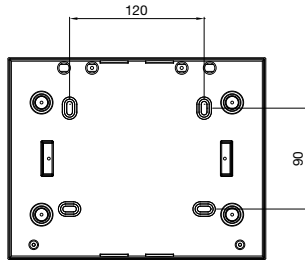

Для настенного
монтажа