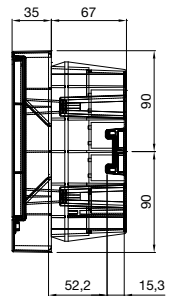

ABB basic E

Общие габаритные размеры

Корпус на два модуля, размеры в мм

Передняя панель +
дверца

Для настенного
монтажа

Для настенного
монтажа

Для скрытого
монтажа

Корпус на четыре модуля, размеры в мм

Передняя панель +
дверца

Для настенного
монтажа

Для настенного
монтажа

Для скрытого
монтажа

Корпус на шесть модулей, размеры в мм

Передняя панель +
дверца

Для настенного
монтажа

Для настенного
монтажа