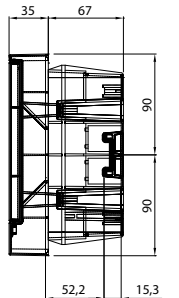

Для скрытого
монтажа