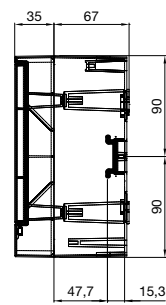

Для настенного
монтажа