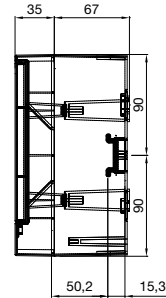

ABB basic E

Общие габаритные размеры

Корпус на два модуля, размеры в мм

Передняя панель +
дверца

Для настенного
монтажа

Для настенного
монтажа

Для скрытого
монтажа

Корпус на четыре модуля, размеры в мм

Передняя панель +
дверца

Для настенного
монтажа

Для настенного
монтажа

Для скрытого
монтажа

Корпус на шесть модулей, размеры в мм

Передняя панель +
дверца

Для настенного
монтажа

Для настенного
монтажа