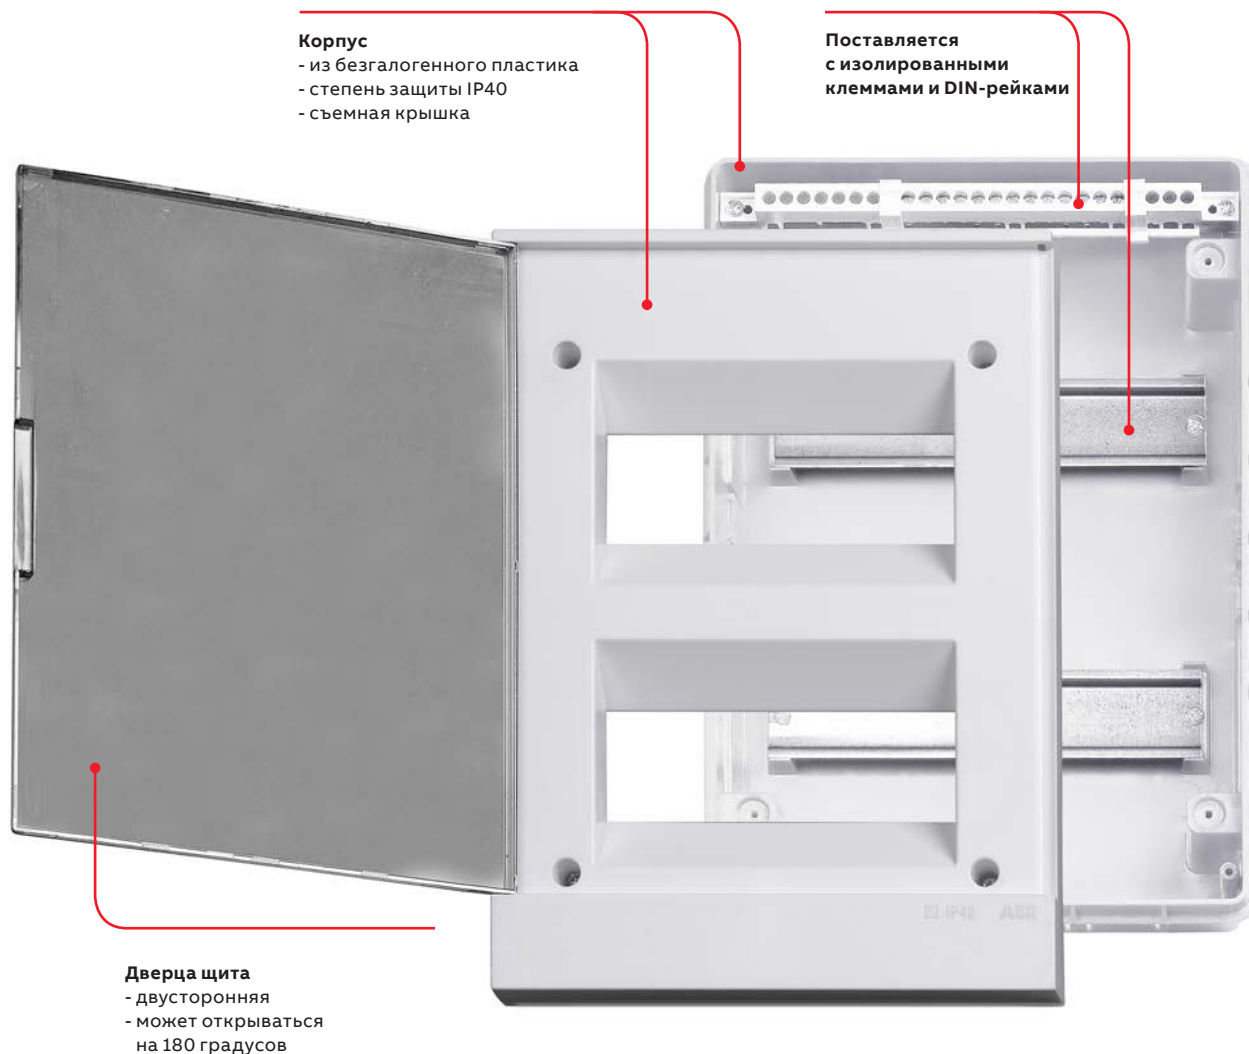

Компактные щиты АBB серии basic E выпускаются в восьми вариантах для разного количества модулей

2 модуля

4 модуля

6 модулей

8 модулей

12 модулей

16 модулей

24 модуля

36 модулей

—
ABB basic E — упрощенный код заказа для облегчения поиска

BE	X	XX	X	X	XX
Название серии	Тип установки	Класс защиты от проникновения загрязнений	Тип дверцы	Полюсная перемычка	Число модулей
basic E	W = для монтажа на стену	40	1 = непрозрачная 2 = прозрачная	0 = нет перемычек	02
	F = установка для скрытой проводки	41		1 = конфигурация 1	04
		65		2 = конфигурация 2	06
				n = конфигурация N	08
					12
					24
					36