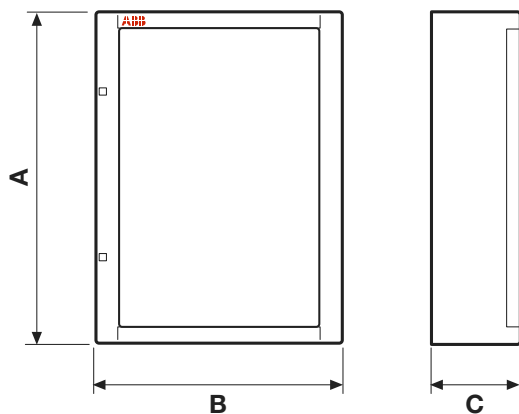

Типоразмер	1	2	3	4	5	6
Аксессуары						
Замок и ручка	1SL0340A00	1SL0340A00	1SL0340A00	1SL0340A00	1SL0340A00	1SL0340A00
Замок под треугольный ключ	1SL0341A00	1SL0341A00	1SL0341A00	1SL0341A00	1SL0341A00	1SL0341A00
Замок под квадратный ключ	1SL0339A00	1SL0339A00	1SL0339A00	1SL0339A00	1SL0339A00	1SL0339A00
Крепежные скобы	1SL0342A00	1SL0342A00	1SL0342A00	1SL0342A00	1SL0342A00	1SL0342A00
Комплект для крепления на столбе	1SL0343A00	1SL0344A00	1SL0344A00	1SL0345A00	1SL0345A00	1SL0346A00
Подставка (пьедестал)	1SL0352A00	1SL0352A00	1SL0352A00	1SL0352A00	-	-
Комплект для вентиляции	1SL0350A00	1SL0350A00	1SL0350A00	1SL0350A00	1SL0350A00	1SL0350A00
Комплект для предотвращения образования конденсата	1SL0351A00	1SL0351A00	1SL0351A00	1SL0351A00	1SL0351A00	1SL0351A00
Комплект Fix-O-Rapid + перфорированный канал 25x60 мм	1SL0353A00	1SL0354A00	1SL0354A00	1SL0355A00	1SL0355A00	1SL0356A00
Комплект Fix-O-Rapid + перфорированный канал 40x60 мм	1SL0360A00	1SL0361A00	1SL0361A00	1SL0362A00	1SL0362A00	1SL0363A00
Универсальное сверло	12894	12894	12894	12894	12894	12894
Адаптер для регулировки глубины	12863	12863	12863	12863	12863	12863
Крышка модуля RAL 7035	12851	12851	12851	12851	12851	12851

Общие габариты

	A	B	C
Внешние габариты	400	335	210
	550	460	260
	700	460	260
	700	590	260
	855	590	360
	1005	840	360
Внутренние габариты	300	250	180
	450	375	230
	600	375	230
	600	500	230
	750	500	330
	900	750	330

Алматы (7273)495-231
Ангарск (3955)60-70-56
Архангельск (8182)63-90-72
Астрахань (8512)99-46-04
Барнаул (3852)73-04-60
Белгород (4722)40-23-64
Благовещенск (4162)22-76-07
Брянск (4832)59-03-52
Владивосток (423)249-28-31
Владикавказ (8672)28-90-48
Владимир (4922)49-43-18
Волгоград (844)278-03-48
Вологда (8172)26-41-59
Воронеж (473)204-51-73
Екатеринбург (343)384-55-89

Иваново (4932)77-34-06
Ижевск (3412)26-03-58
Иркутск (395)279-98-46
Казань (843)206-01-48
Калининград (4012)72-03-81
Калуга (4842)92-23-67
Кемерово (3842)65-04-62
Киров (8332)68-02-04
Коломна (4966)23-41-49
Кострома (4942)77-07-48
Краснодар (861)203-40-90
Красноярск (391)204-63-61
Курск (4712)77-13-04
Курган (3522)50-90-47
Липецк (4742)52-20-81

Магнитогорск (3519)55-03-13
Москва (495)268-04-70
Мурманск (8152)59-64-93
Набережные Челны (8552)20-53-41
Нижний Новгород (831)429-08-12
Новокузнецк (3843)20-46-81
Ноябрьск (3496)41-32-12
Новосибирск (383)227-86-73
Омск (3812)21-46-40
Орел (4862)44-53-42
Оренбург (3532)37-68-04
Пенза (8412)22-31-16
Петрозаводск (8142)55-98-37
Псков (8112)59-10-37
Пермь (342)205-81-47

Ростов-на-Дону (863)308-18-15
Рязань (4912)46-61-64
Самара (846)206-03-16
Санкт-Петербург (812)309-46-40
Саратов (845)249-38-78
Севастополь (8692)22-31-93
Саранск (8342)22-96-24
Симферополь (3652)67-13-56
Смоленск (4812)29-41-54
Сочи (862)225-72-31
Ставрополь (8652)20-65-13
Сургут (3462)77-98-35
Сыктывкар (8212)25-95-17
Тамбов (4752)50-40-97
Тверь (4822)63-31-35

Тольятти (8482)63-91-07
Томск (3822)98-41-53
Тула (4872)33-79-87
Тюмень (3452)66-21-18
Ульяновск (8422)24-23-59
Улан-Удэ (3012)59-97-51
Уфа (347)229-48-12
Хабаровск (4212)92-98-04
Чебоксары (8352)28-53-07
Челябинск (351)202-03-61
Череповец (8202)49-02-64
Чита (3022)38-34-83
Якутск (4112)23-90-97
Ярославль (4852)69-52-93

Россия +7(495)268-04-70

Казахстан +7(7172)727-132

Киргизия +996(312)96-26-47

<https://abbenclosures.nt-rt.ru/> || aua@nt-rt.ru